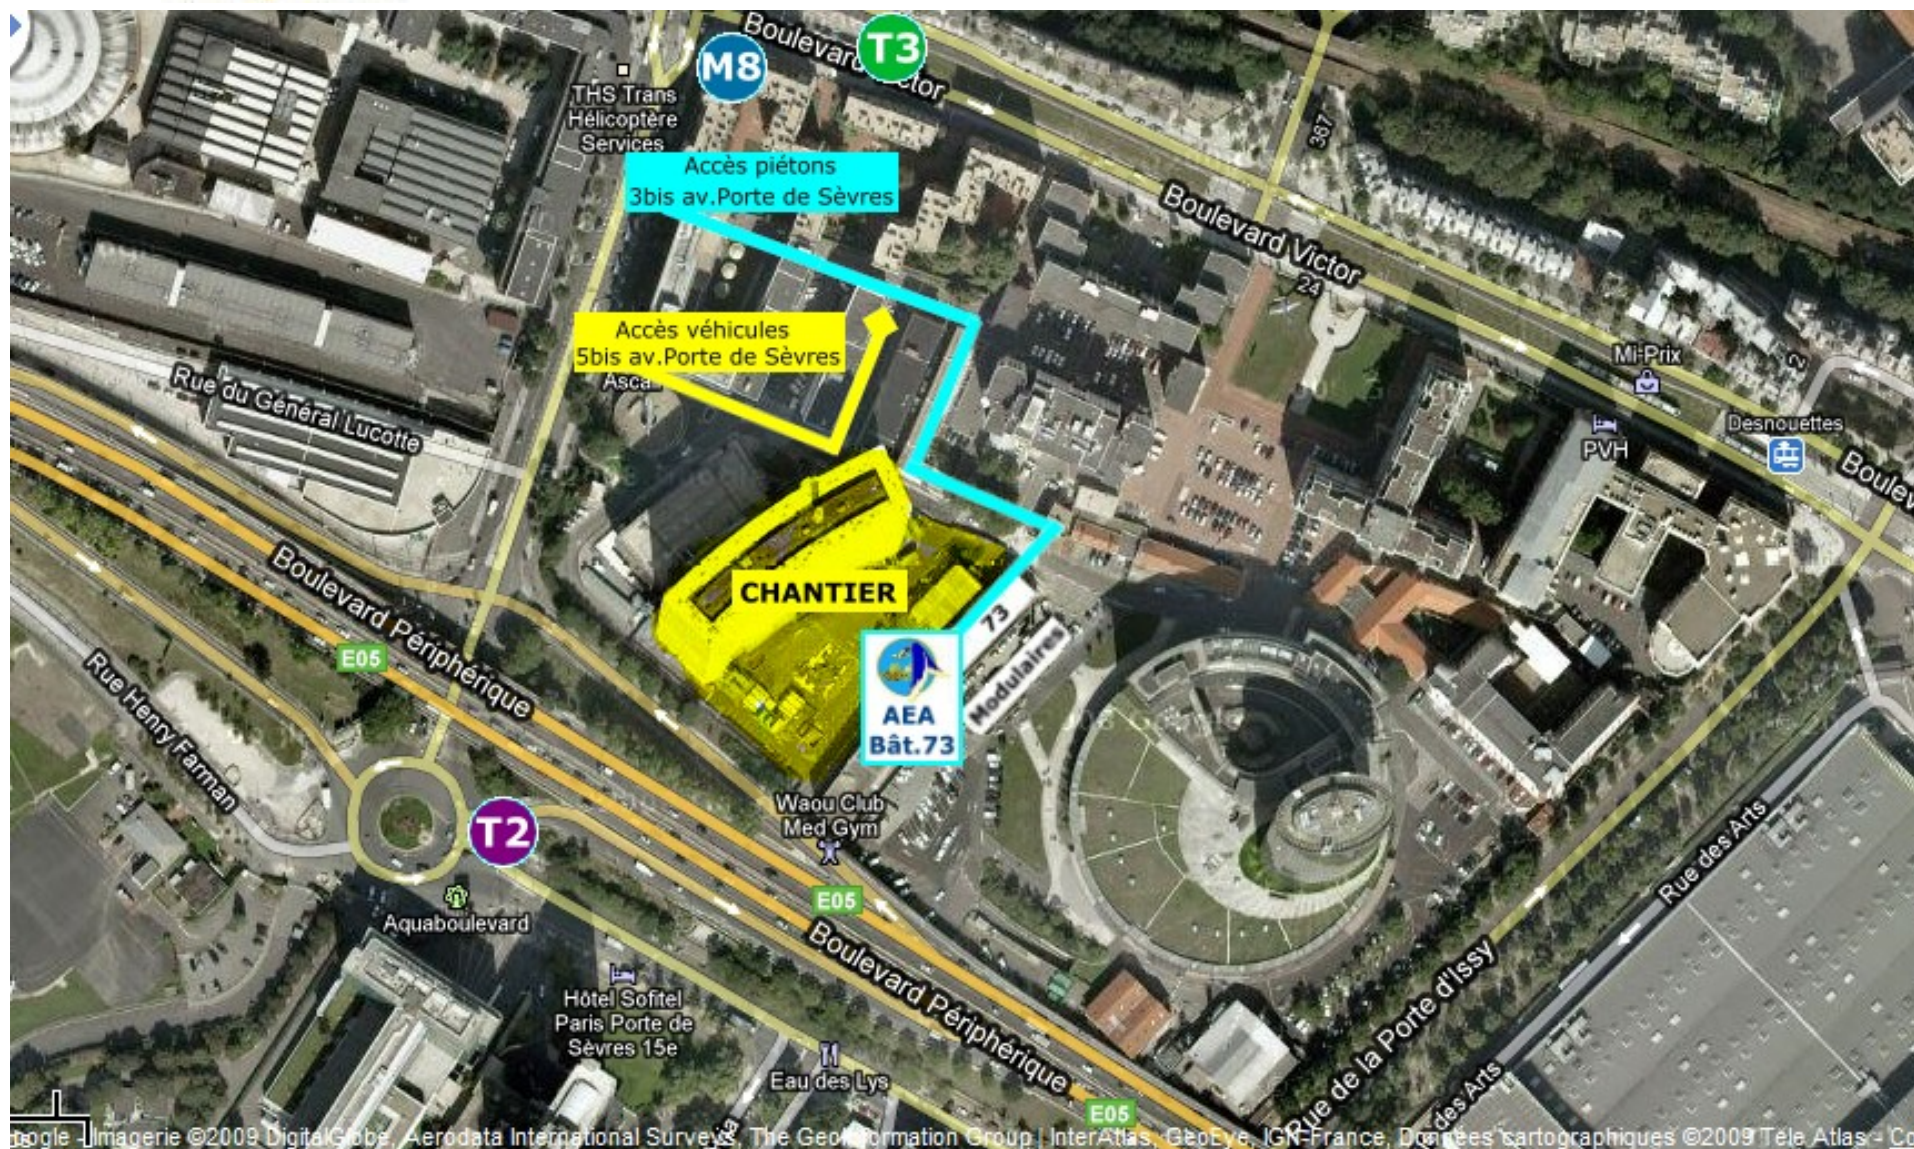

Comment nous rendre visite ?

L'AEA est installée sur la Cité de l'air Base aérienne 117
Entrée avenue de la Porte de Sèvres. PARIS XV°
Bâtiment 73. 1er étage. Accès le long de la clôture du chantier.

Accès piétons et formalités : 3bis av. de la Porte de Sèvres
Accès véhicules : 5 bis av. de la Porte de Sèvres
Téléphone : 01 45 52 34 91

ATTENTION : pendant les travaux (Balard-gone), la circulation des piétons et des véhicules est difficile et évolutive.